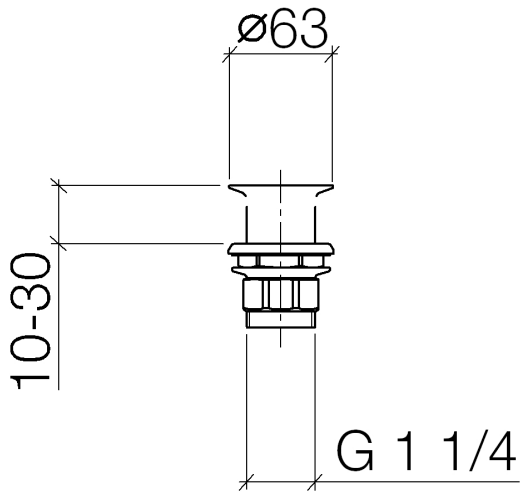

10 110 970

Passt zu: IMO, LULU, MADISON, MEM,
TARA, CL.1, LISSÉ, VAIA, META, CYO

	Messing (23kt Gold)	10 110 970-09
	Chrom	10 110 970-00
	Platin gebürstet	10 110 970-06
	Platin	10 110 970-08
	Dark Chrome	10 110 970-19
	Light Gold	10 110 970-26
	Light Gold gebürstet	10 110 970-27
	Messing gebürstet (23kt Gold)	10 110 970-28
	Schwarz matt	10 110 970-33
	Bronze gebürstet	10 110 970-42
	Champagne gebürstet (22kt Gold)	10 110 970-46
	Champagne (22kt Gold)	10 110 970-47
	Chrom gebürstet	10 110 970-93
	Dark Platinum gebürstet	10 110 970-99

Siebventil 1 1/4" - Messing (23kt Gold)

IMO

10 110 970

Nur für Becken ohne Überlauf geeignet.

10 110 970

10 110 970

Ersatzteile für die
anderen
Oberflächenvarianten
finden Sie hier:
Chrom

Ersatzteilstückliste

Nr.	Artikelnummer	Benennung	Verbaumenge	Lieferzeit
1	09 11 01 025-09	Kelch	1	60
2	09 14 05 039 90	Dichtung	1	2
3	09 14 03 025 90	Dichtung	1	2
4	09 23 10 017 90	Mutter	1	2
5	09 23 10 020-09	Mutter	1	60